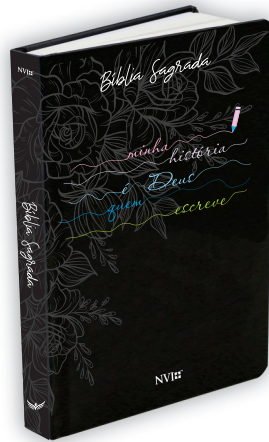

AGENDA MARKA DA PAZ
CAPA DURA COM ESPIRAL
DIMENSÕES: 15X21cm

R\$65,00

AGD9200012

AGD9200013

AGD9200014

AGD9200015

AGENDA MARKA DA PAZ
CAPA DURA COM ESPIRAL
DIMENSÕES: 15X21 cm

R\$65,00

AGD9200016

AGD9200017

AGD9200018

BLA8800025

BLA8800026

BÍBLIA MARKA DA PAZ | VERSÃO NVI
CAPA DURA COM CANTOS ARREDONDADOS
DIMENSÕES: 13,5 X 20,5cm

R\$ 70,00

BLA8800027

BLA8800028

BLA8800029

BLA8800030

BCA9700003

BCA9700004

BCA9700005

BONECO EM TECIDO 100% ALGODÃO
CABELO 100% ACRÍLICO
ENCHIMENTO FIBRAS DE SILICONE
TAMANHO 32 CM ALTURA

R\$ **70,00**