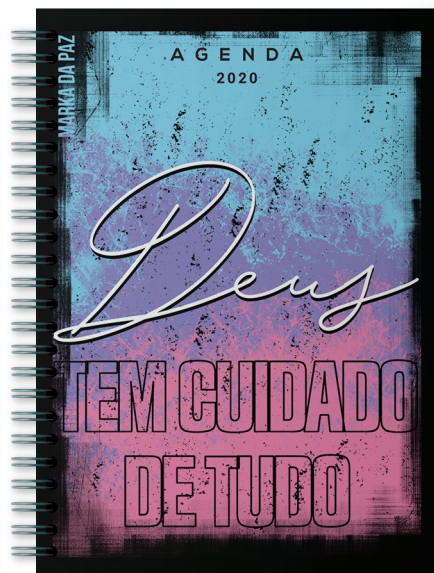

AGENDA MARKA DA PAZ
CAPA DURA COM ESPIRAL
DIMENSÕES: 15X21cm

R\$65,00

AGD9200012

AGD9200013

AGD9200014

AGD9200015

AGENDA MARKA DA PAZ
CAPA DURA COM ESPIRAL
DIMENSÕES: 15X21 cm

R\$65,00